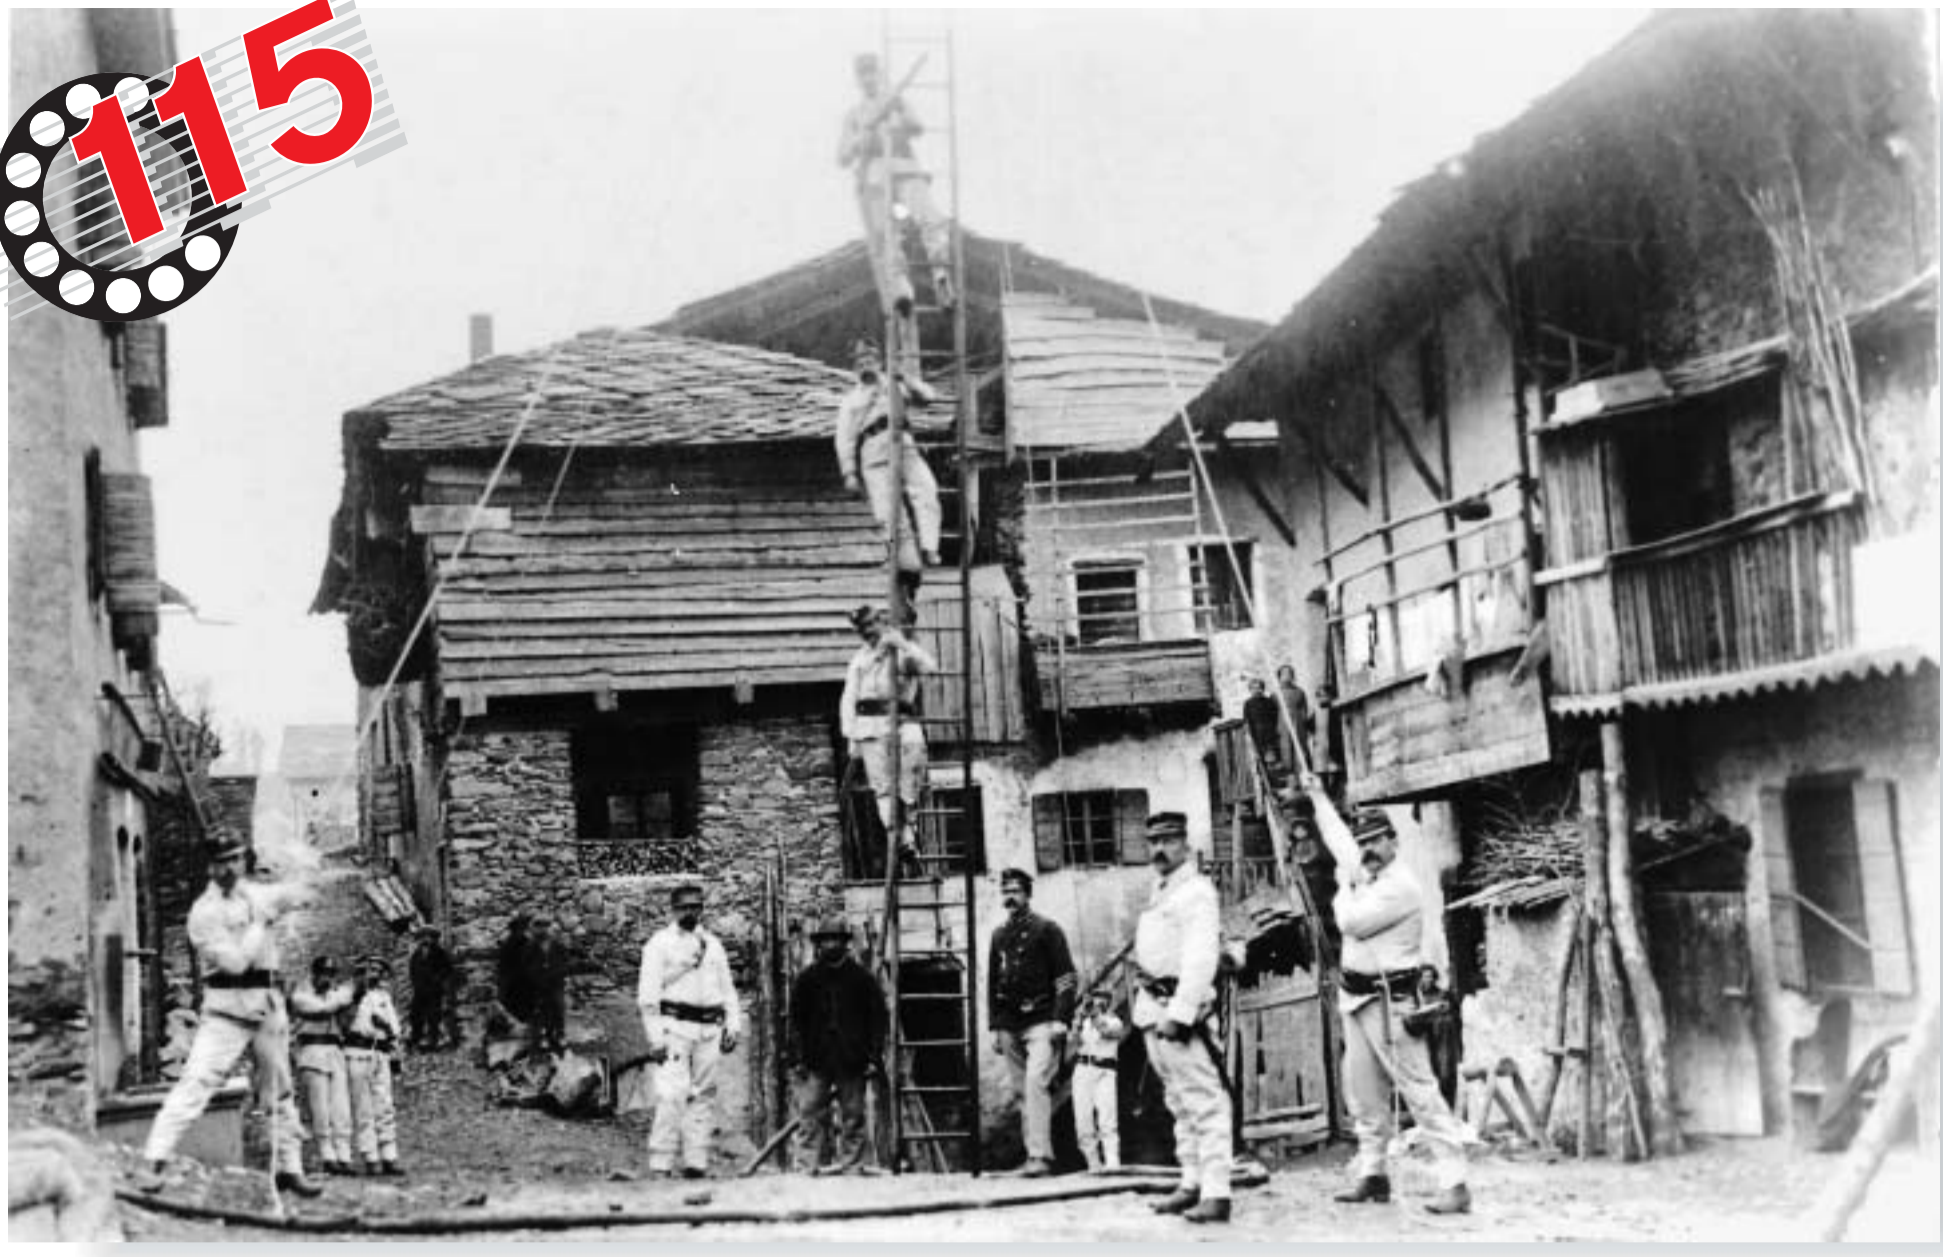

Corpo Vigili del Fuoco Volontari

115

Baselga di Pinè

3023

115

Vigili del Fuoco a Sternigo 10 giugno 1910.

2003

PER EMERGENZA **115**